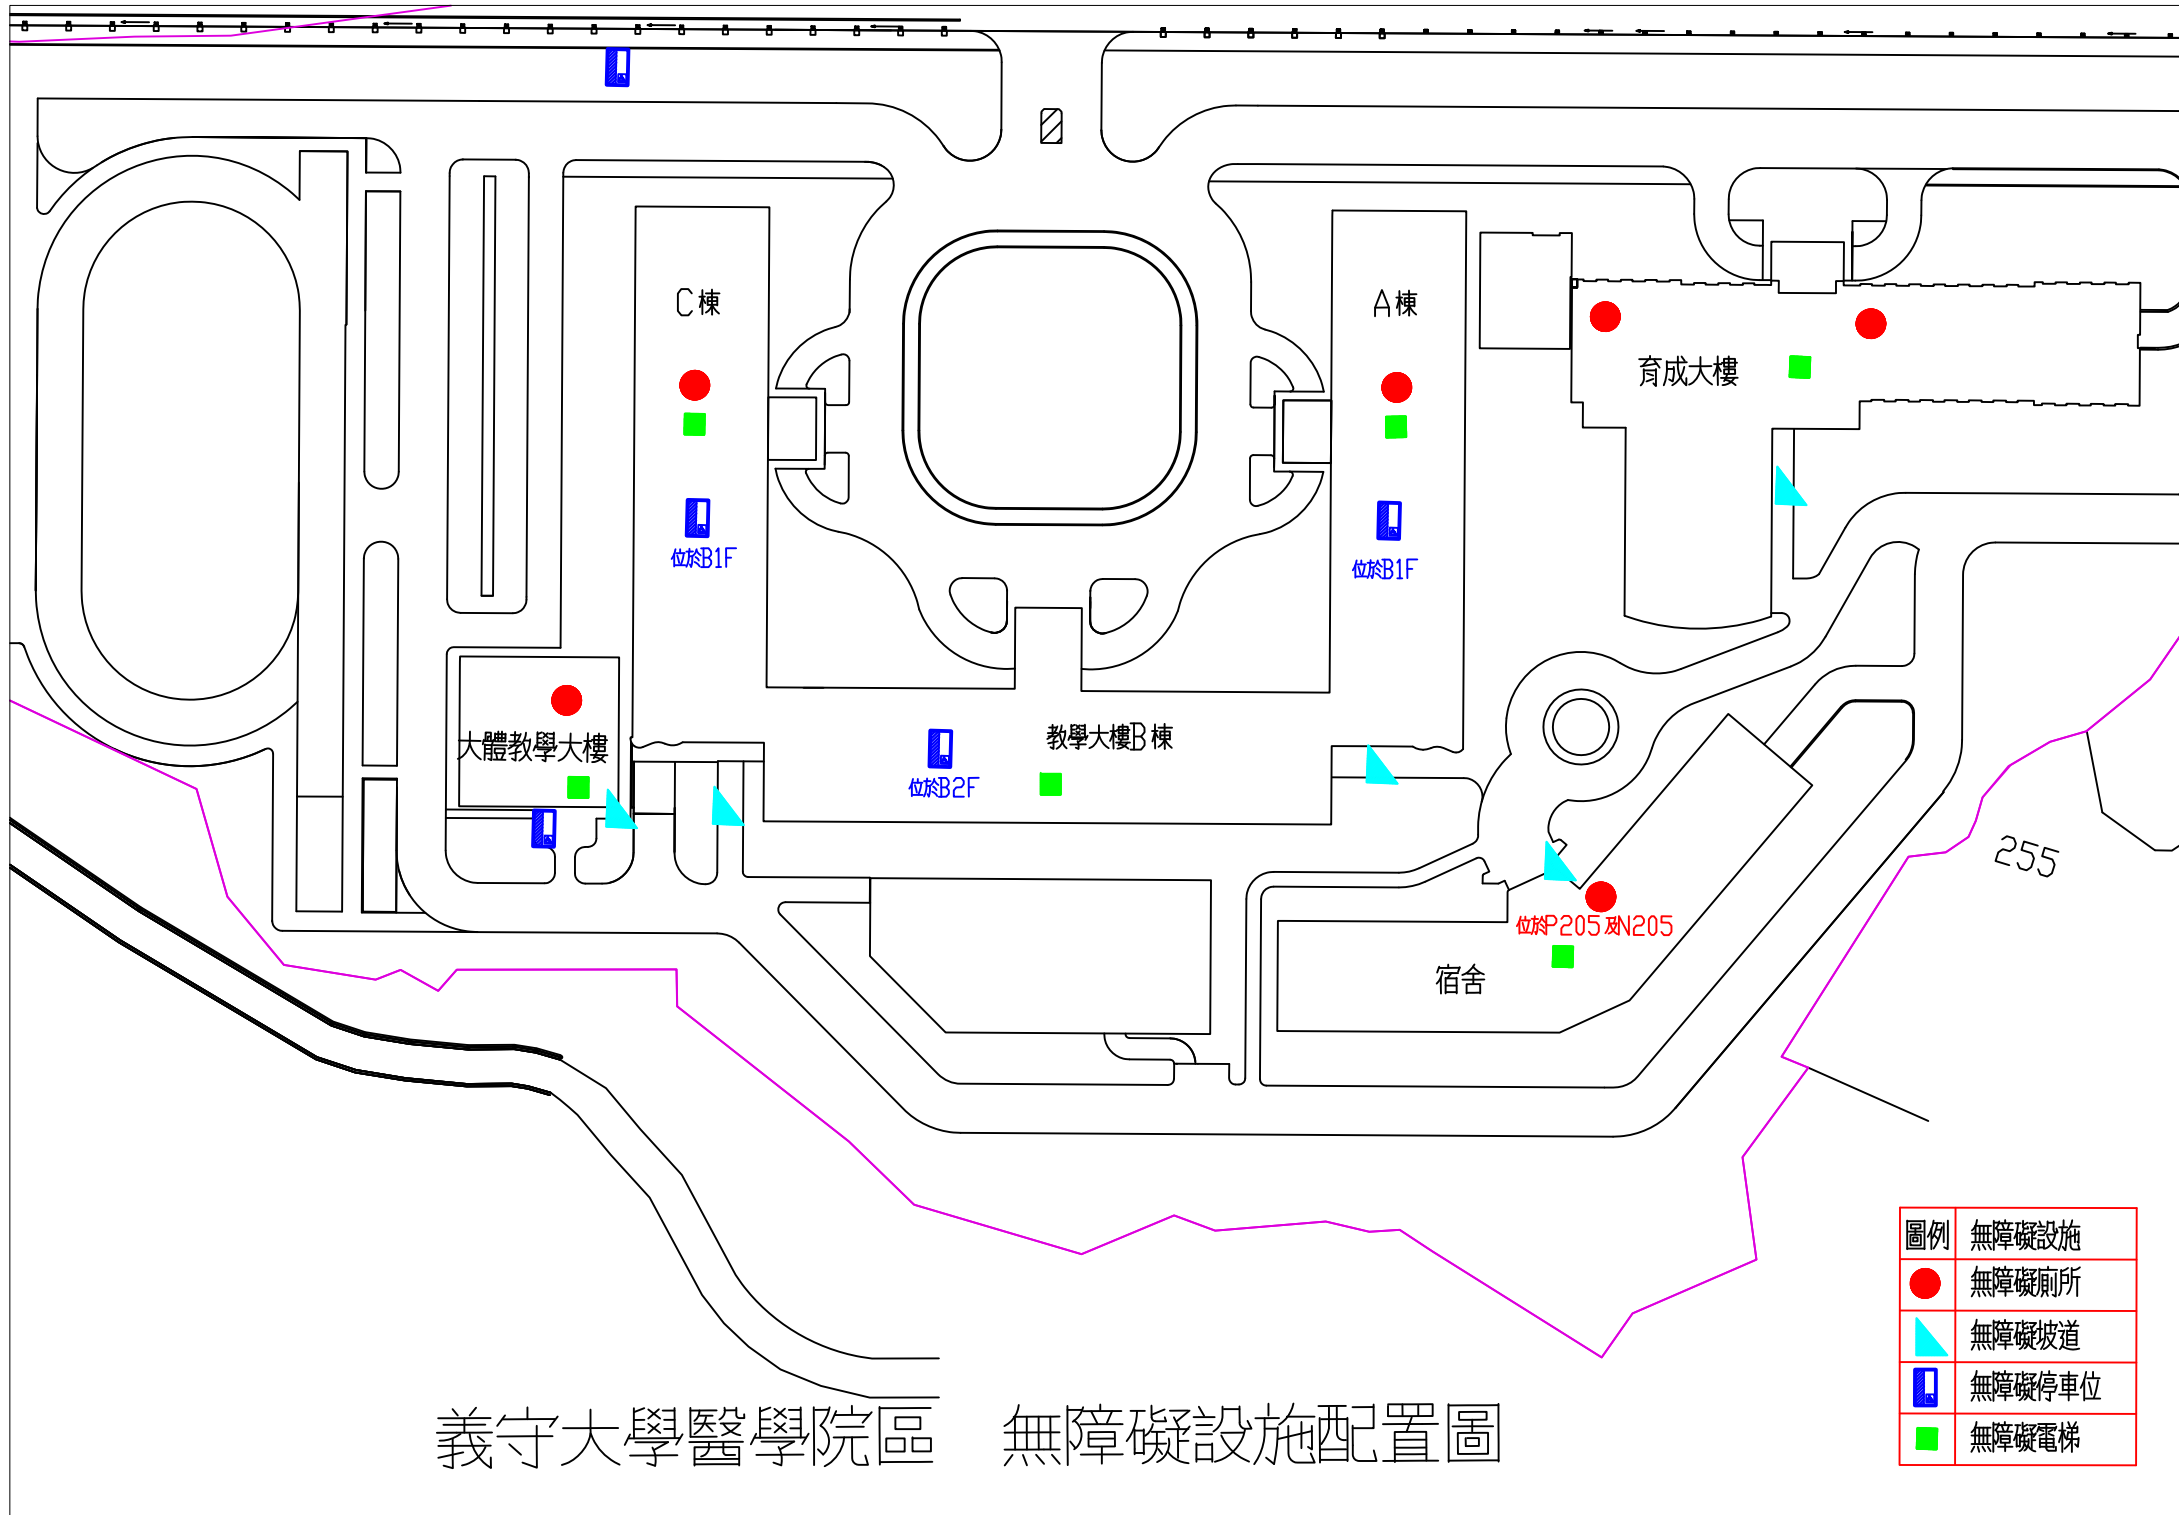

義守大學 無障礙設施配置圖

圖例	無障礙設施
●	無障礙廁所
▲	無障礙坡道
▭	無障礙停車位
■	無障礙電梯

圖例	無障礙設施
●	無障礙廁所
▲	無障礙坡道
■	無障礙停車位
■	無障礙電梯

義守大學醫學院區 無障礙設施配置圖