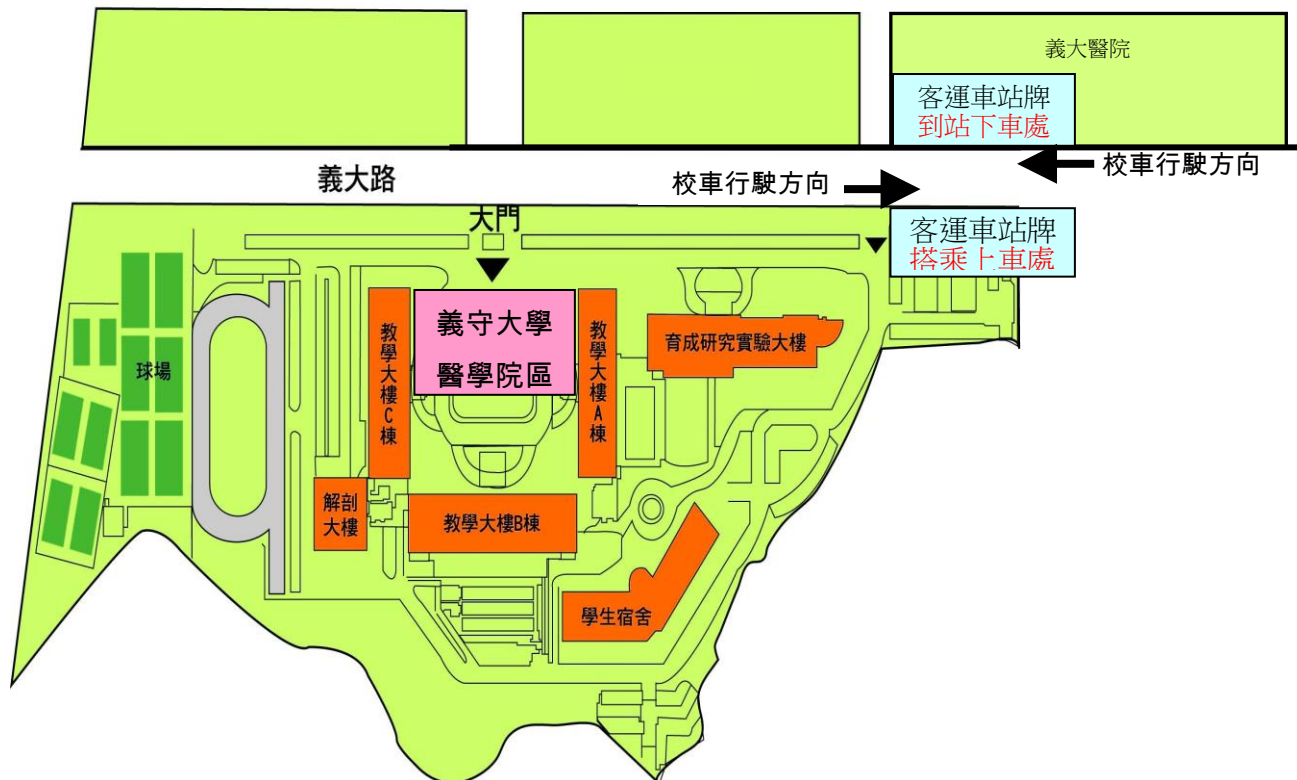

義守大學醫學院區交通車乘車處

燕 巢分部平面圖

醫學院區交通車乘車處—紅線圈處為交通車上車搭乘處